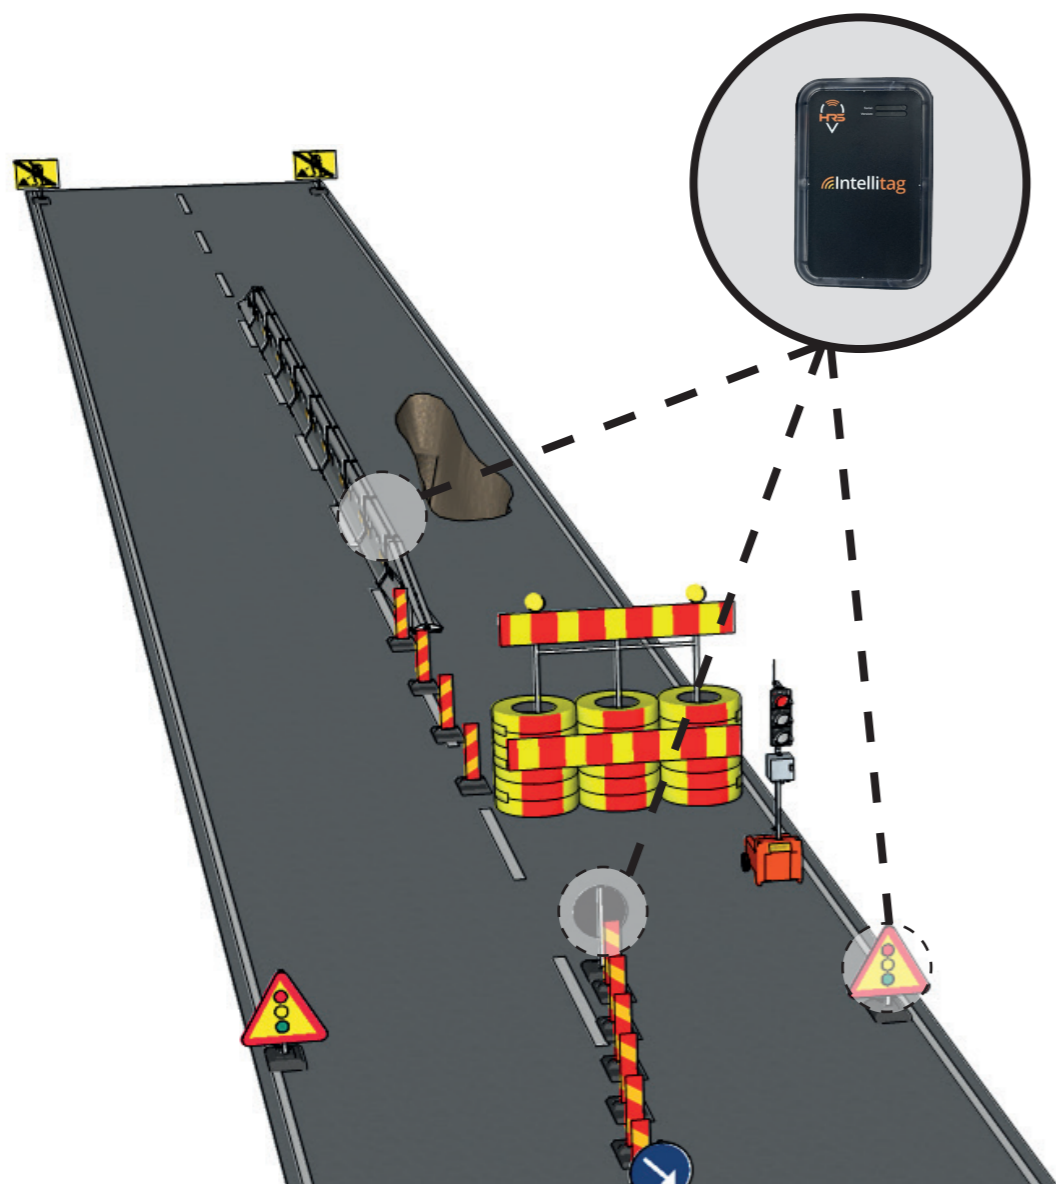

# Digital produkt: IntelliTag

Vi övervakar arbetsplatsen med uppkopplade digitala **"IntelliTag"** för sänkt kostnad och optimerad tillsyn.

## Översikt

**IntelliTag** är uppkopplad och är flexibel att montera på utrustning. Enkel att använda.

IntelliTag skickar och tar emot data

- Position
- Orientering (liggandes/ståendes)
- Olycka
- Batterinivå (spänning)
- Vilken typ av skylt den är monterad till

**Digital Barriär - Tillgänglig**  
- Rapporterar olyckor

### Ökad säkerhet

...för trafikanter och personal på väg genom möjliggörandet av digital tillsyn