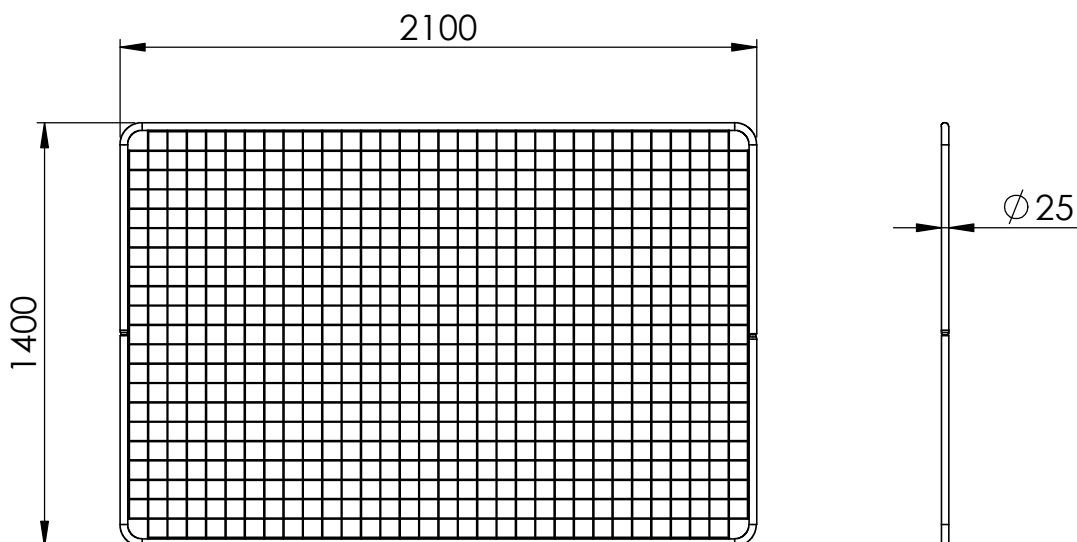

## GC-Räcke 2,1 m

[mm]

## Montagemått