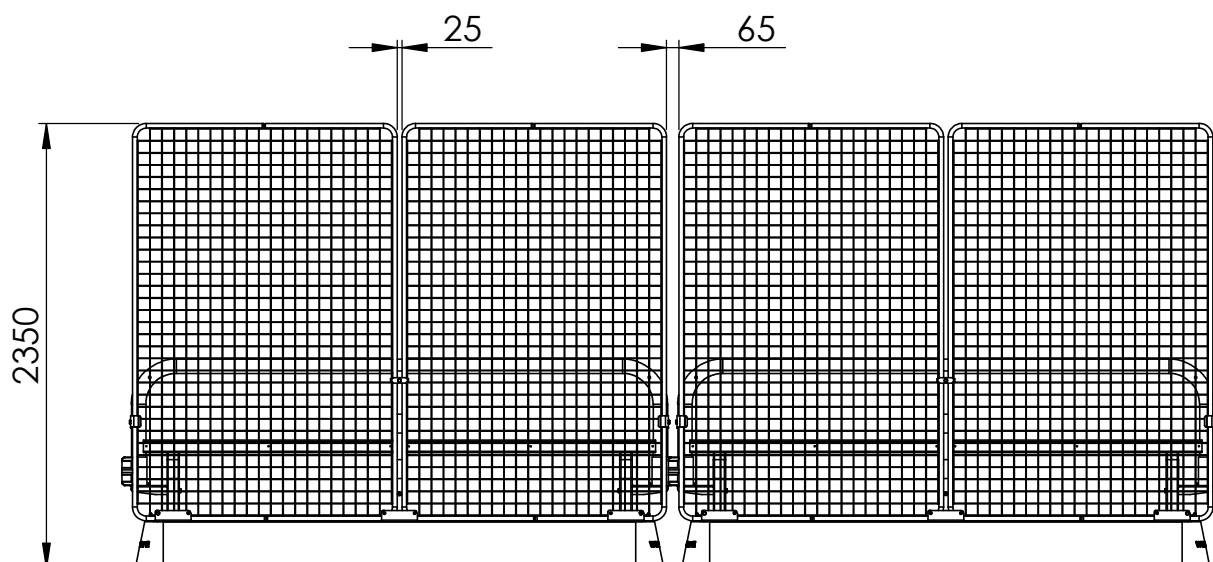

## GC-Räcke 2,1 m

[mm]

## Montagemått

# Montagebeskrivning

1 x 832833

2 x 833191

1 x 833252